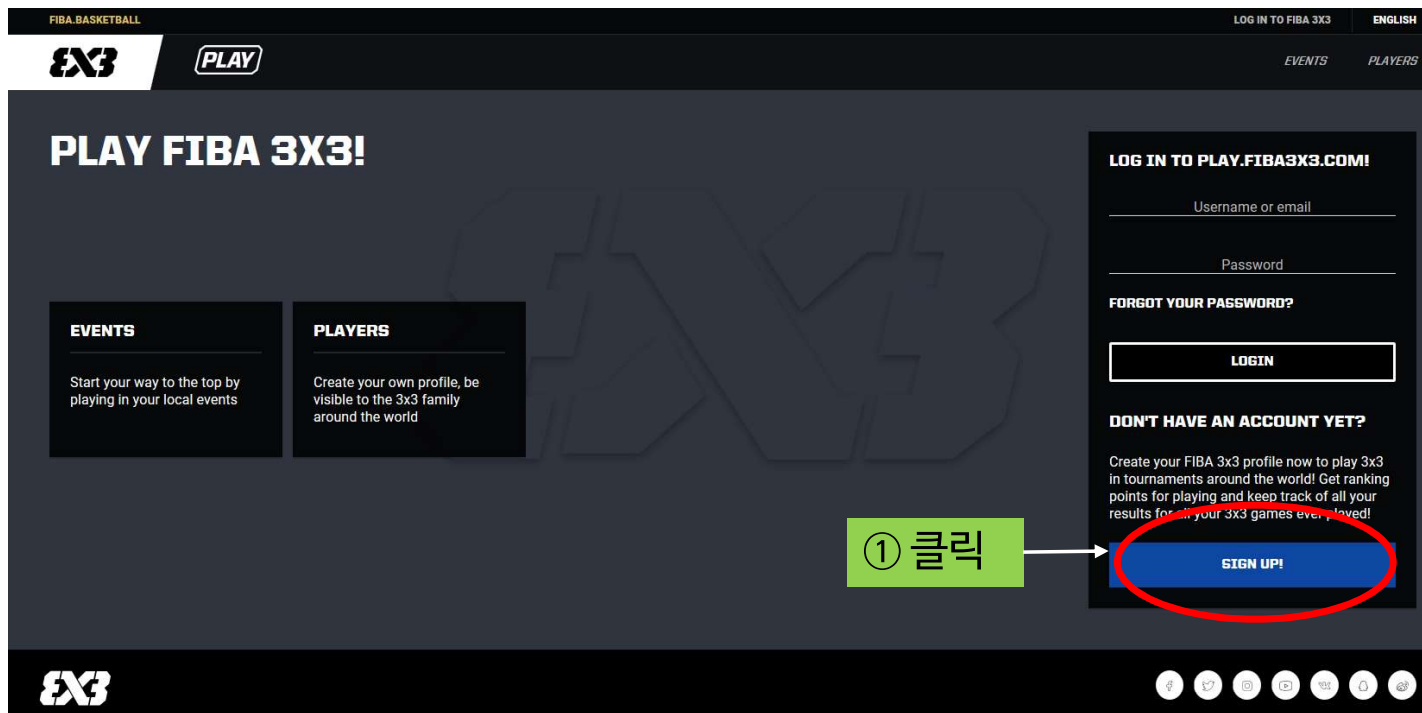

1. 선수 등록

대회에 참여하는 모든 선수들이 거쳐야 하는 과정이며, 선수 등록이 되어있어야 출전 자격이 주어짐.

1. 회원가입

<https://play.fiba3x3.com/> 에 접속한다.

① SIGN UP! 을 클릭한다.